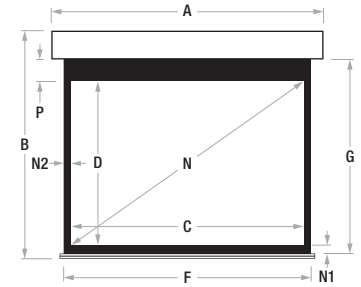

PSS Formats

4:3 16:9 21:9

Biformat 50 mm borders

	Max Viewing Width	Max Viewing Height	Max Overall Width	Max Overall Height	Max Surface Width	Max Surface Height	Standard Drop	Total Maximum Drop	Packaging Dimensions	Net Weight	Gross Weight
	C	D	A	B	F	G	P	mm	mm	kg	kg
Biformat	2080	2080	2250	2484	2090	2230	100	400	2258x300x330	34	39
	2330	2330	2500	2734	2340	2480	100	400	2508x300x330	40	45
	2580	2580	2750	2984	2590	2730	100	400	2758x300x330	47	52
	2830	2830	3000	3234	2840	2980	100	400	3008x300x330	55	60
	3080	3080	3250	3484	3090	3230	100	400	3258x300x330	58	63
	3330	3330	3500	3734	3340	3480	100	400	3508x300x330	60	65