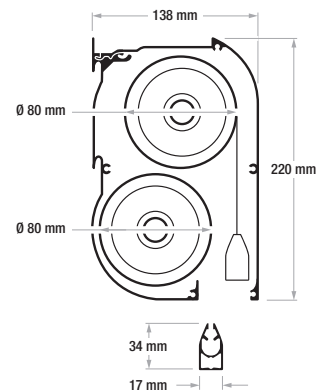

PSS Formats

4:3 16:9 21:9

Biformat 50 mm borders

	Max Viewing Width	Max Viewing Height	Max Overall Width	Max Overall Height	Max Surface Width	Max Surface Height	Standard Drop	Total Maximum Drop	Packaging Dimensions	Net Weight	Gross Weight
	C	D	A	B	F	G	P	mm	mm	kg	kg
Biformat	2080	2080	2250	2484	2090	2230	100	400	2258x300x330	34	39
	2330	2330	2500	2734	2340	2480	100	400	2508x300x330	40	45
	2580	2580	2750	2984	2590	2730	100	400	2758x300x330	47	52
	2830	2830	3000	3234	2840	2980	100	400	3008x300x330	55	60
	3080	3080	3250	3484	3090	3230	100	400	3258x300x330	58	63
	3330	3330	3500	3734	3340	3480	100	400	3508x300x330	60	65

Custom sizes are available upon request

Biformat 70 mm borders

	Max Viewing Width	Max Viewing Height	Max Overall Width	Max Overall Height	Max Surface Width	Max Surface Height	Standard Drop	Total Maximum Drop	Packaging Dimensions	Net Weight	Gross Weight
	C	D	A	B	F	G	P	mm	mm	kg	kg
Biformat	2040	2040	2250	2464	2050	2210	100	400	2258x300x330	34	39
	2290	2290	2500	2714	2300	2460	100	400	2508x300x330	40	45
	2540	2540	2750	2964	2550	2710	100	400	2758x300x330	47	52
	2790	2790	3000	3214	2800	2960	100	400	3008x300x330	55	60
	3040	3040	3250	3464	3050	3210	100	400	3258x300x330	58	63
	3290	3290	3500	3714	3300	3460	100	400	3508x300x330	60	65