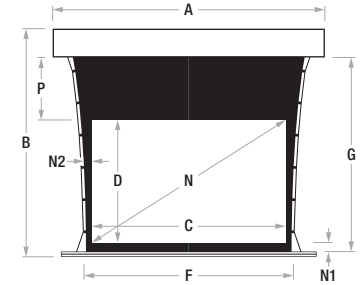

PSS Formats

1.33:1 1.78:1 2.35:1

4:3 16:9 21:9

Biformat Tensio Classic 50 mm borders

	Max Viewing Width	Max Viewing Height	Max Overall Width	Max Overall Height	Max Surface Width	Max Surface Height	Standard Drop	Total Maximum Drop	Packaging Dimensions	Net Weight	Gross Weight
	C	D	A	B	F	G	P	mm	mm	kg	kg
Biformat	1830	1830	2250	2234	1930	1980	100	400	1838x300x330	34	39
	2080	2080	2500	2484	2180	2230	100	400	2088x300x330	40	45
	2330	2330	2750	2734	2430	2480	100	400	2338x300x330	47	52
	2580	2580	3000	2984	2680	2730	100	400	2588x300x330	55	60
	2830	2830	3250	3234	2930	2980	100	400	2838x300x330	58	63
	3080	3080	3500	3484	3180	3230	100	400	3088x300x330	60	65