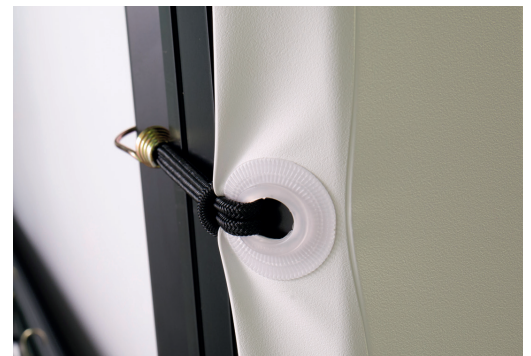

Obszerne, otwarte przestrzenie, wystawne pokazy, wysoce efektywne instalacje. Przedstawiamy ekran Cinema.

Staranne badania działu badań i rozwoju Adeo Screen nad materiałami doprowadziły do stworzenia wyjątkowo wytrzymałych profili, które utrzymają rozmiar podstawy do 24m. Ekran został dodatkowo ulepszony dzięki zastosowaniu prętów co 4 lub 5 m, zwiększając stabilność wewnętrznej struktury.

System mocowania tkanin został przeprojektowany, aby operacje montażowe były szybsze i prostsze: jest to bardzo ważny aspekt przy montażu takich imponujących rozmiarów ekranów. Aby nadać ramie nowoczesny wygląd i zapewnić harmonię z otoczeniem, aluminiowa rama jest całkowicie pokryta tkaniną, która jest przymocowana bezpośrednio do ramy za pomocą nowego systemu mocowań.

Ekran Cinema jest dostępny z powierzchniami do projekcji przedniej które w produktach tej wielkości (szerokość podstawy od 7 do 24 m) są zgrzewane pionowo.

Elastyczne gumki do optymalnego naciągania i łatwego montażu powierzchni projekcyjnej ▲