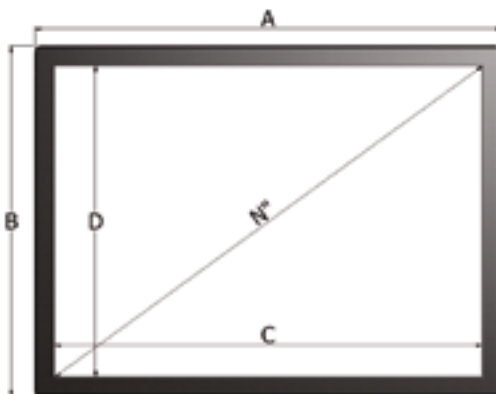

Formato	Ingresso massimo	Altezza totale	Diagonale in pollici	Larghezza tela	Altezza tela	Dimensione imbello	Peso netto	Peso lordo
	A	B	N"	C	D	LxPxA cm	kg	kg
4:3	160	124	71	144	108	175x15x18	11	14
	200	154	91	184	138	215x15x18	13	16
	250	192	115	234	176	265x15x18	17	20
	300	229	140	284	213	315x15x18	22	25
	350	267	164	334	251	365x15x18	27	30
	400	304	189	384	288	415x15x18	32	35
16:9	500	379	238	484	363	394x20x21	43	50
	600	454	287	584	438	469x20x21	53	60
	160	97	65	144	81	175x15x18	10	13
	200	120	83	184	104	215x15x18	12	15
	250	148	106	234	132	265x15x18	16	19
	300	176	128	284	160	315x15x18	21	24
	350	204	151	334	188	365x15x18	26	29
	400	232	173	384	216	415x15x18	31	34
	500	288	219	484	272	303x20x21	41	48
	600	345	264	584	329	360x20x21	51	58

Formati standard

Formati con PSS