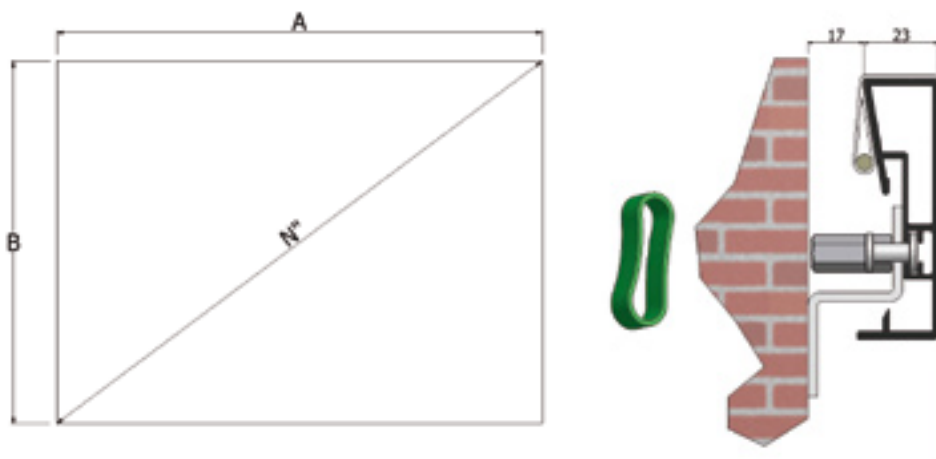

Formato	Ingombro massimo	Altezza totale	Diagonale in pollici	Larghezza tela	Altezza tela	Dimensione imbuto	Peso netto	Peso lordo
	A	B	N"	A	B			
4:3	160	120	79	160	120	175x15x18	11	14
	200	150	98	200	150	215x15x18	13	16
	250	188	123	250	188	265x15x18	17	20
	300	225	148	300	225	315x15x18	22	25
	350	263	172	350	263	365x15x18	27	30
	400	300	197	400	300	415x15x18	32	35
	500	375	246	500	375	394x20x21	43	50
16:9	160	90	72	160	90	175x15x18	10	13
	200	113	90	200	113	215x15x18	12	15
	250	141	113	250	141	265x15x18	16	19
	300	169	136	300	169	315x15x18	21	24
	350	197	158	350	197	365x15x18	26	29
	400	225	181	400	225	415x15x18	31	34
	500	281	226	500	281	303x20x21	41	48
600	338	271	600	338	360x20x21	51	58	

Formati standard

Formati con PSS