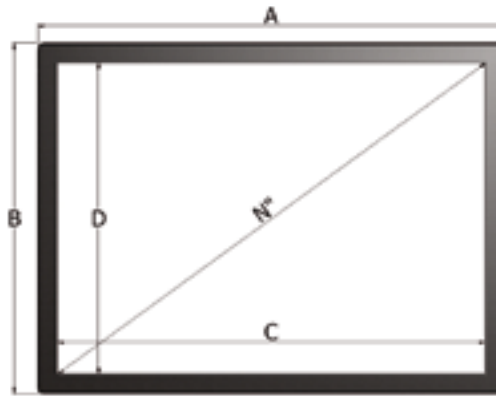

Create your own screen with the PSS:

- > **personalized dimensions:** width and height
- > **projection surfaces:** VisionFold and VisionFoldRear
- > **for transportation purposes:** base and/or height sections can be divided into two parts

Format	Overall width	Overall height	Diagonal inches	Net surface width	Net surface height	Shipment sizes	Net weight	Gross weight
	A	B	N"	C	D			
4:3	160	124	71	144	108	175x15x18	11	14
	200	154	91	184	138	215x15x18	13	16
	250	192	115	234	176	265x15x18	17	20
	300	229	140	284	213	315x15x18	22	25
	350	267	164	334	251	365x15x18	27	30
	400	304	189	384	288	415x15x18	32	35
	500	379	238	484	363	394x20x21	43	50
600	454	287	584	438	469x20x21	53	60	
16:9	160	97	65	144	81	175x15x18	10	13
	200	120	83	184	104	215x15x18	12	15
	250	148	106	234	132	265x15x18	16	19
	300	176	128	284	160	315x15x18	21	24
	350	204	151	334	188	365x15x18	26	29
	400	232	173	384	216	415x15x18	31	34
	500	288	219	484	272	303x20x21	41	48
600	345	264	584	329	360x20x21	51	58	