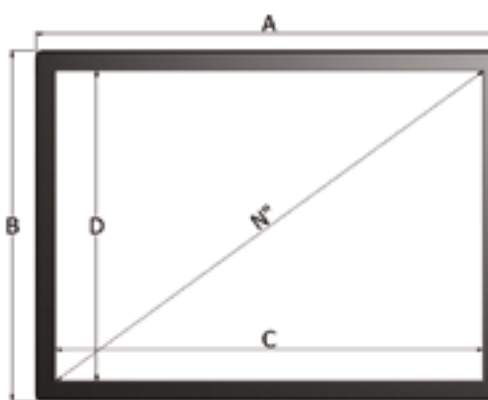

Formato	Ingresso massimo	Altezza totale	Diagonale in pollici	Larghezza tela	Altezza tela	Dimensione imbollo	Peso netto	Peso lordo
	A	B	N"	C	D	LxPxA cm	kg	kg
4:3	160	124	71	144	108	175x15x18	11	14
	200	154	91	184	138	215x15x18	13	16
	250	192	115	234	176	265x15x18	17	20
	300	229	140	284	213	315x15x18	22	25
	350	267	164	334	251	365x15x18	27	30
	400	304	189	384	288	415x15x18	32	35
	500	379	238	484	363	394x20x21	43	50
600	454	287	584	438	469x20x21	53	60	
16:9	160	97	65	144	81	175x15x18	10	13
	200	120	83	184	104	215x15x18	12	15
	250	148	106	234	132	265x15x18	16	19
	300	176	128	284	160	315x15x18	21	24
	350	204	151	334	188	365x15x18	26	29
	400	232	173	384	216	415x15x18	31	34
	500	288	219	484	272	303x20x21	41	48
600	345	264	584	329	360x20x21	51	58	

Formati standard

Formati con PSS