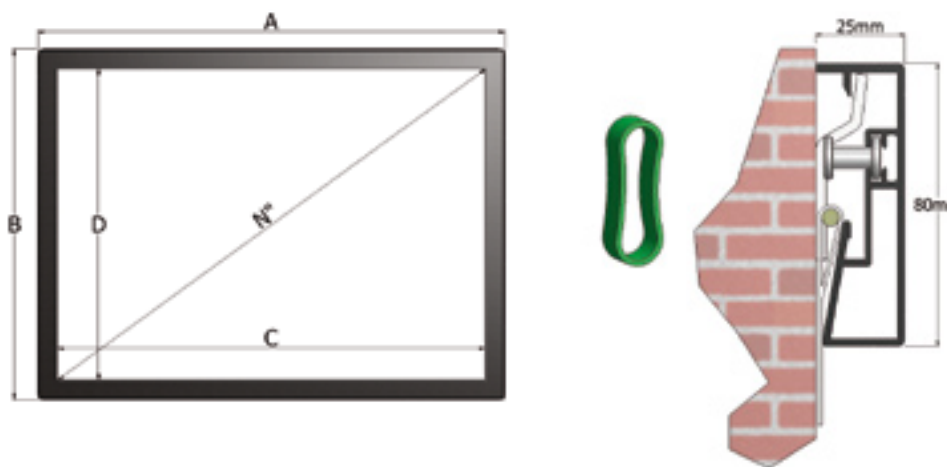

Formato	Ingresso massimo	Altezza totale	Diagonale in pollici	Larghezza tela	Altezza tela	Dimensione imbello	Peso netto	Peso lordo
	A	B	N''	C	D	LxPxA cm	kg	kg
4:3	160	124	71	144	108	175x15x18	11	14
	200	154	91	184	138	215x15x18	13	16
	250	192	115	234	176	265x15x18	17	20
	300	229	140	284	213	315x15x18	22	25
	350	267	164	334	251	365x15x18	27	30
	400	304	189	384	288	415x15x18	32	35
16:9	500	379	238	484	363	394x20x21	43	50
	600	454	287	584	438	469x20x21	53	60
	160	97	65	144	81	175x15x18	10	13
	200	120	83	184	104	215x15x18	12	15
	250	148	106	234	132	265x15x18	16	19
	300	176	128	284	160	315x15x18	21	24
	350	204	151	334	188	365x15x18	26	29
	400	232	173	384	216	415x15x18	31	34
	500	288	219	484	272	303x20x21	41	48
	600	345	264	584	329	360x20x21	51	58

Formati standard

Formati con PSS