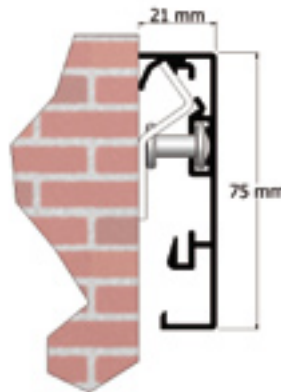

L'ultrapiatto della gamma Adeo.

Con un telaio di soli 21 mm di spessore che lo fa assomigliare agli schermi LCD, l'Imager si distingue nel settore Home Cinema, in particolare negli spazi ridotti e per installazioni permanenti. La sua forma semplice e lineare ben si armonizza con i più diversi tipi di ambiente e le tele applicabili permettono un'ulteriore personalizzazione a seconda del contesto circostante.

Un modello completo dal punto di vista estetico ma anche pratico-funzionale. Il sistema di installazione integrato nel profilo, con la staffa fissata a muro che si inserisce nella parte posteriore della cornice, assicura una perfetta aderenza alla parete e un miglior impatto visivo; la tensionatura tramite elastici conferisce una planarità costante e ottimale alla superficie su tutti e quattro i lati.

Componi il tuo schermo con il PSS:

- > **misure personalizzate:** larghezza e altezza
- > **superfici di proiezione:** VisionWhite, VisionWhitePro, VisionGrey e VisionAcoustik

Accessori in dotazione:

- > kit staffe per montaggio a parete
- > kit elastici, cursori di fissaggio ed aste per il montaggio della tela
- > per il montaggio della cornice: piastre angolari comprese di viti e bulloni

Formato	Ingombro massimo	Altezza totale	Larghezza luce netta	Altezza luce netta	Diagonale in pollici	Larghezza tela	Altezza tela	Dimensione imballo LxPxA cm	Peso netto kg	Peso lordo kg
	A	B	C	D	N°	G	H			
4:3	160	124	145	109	71	152	117	180x15x18	9	12
	200	154	185	139	91	192	146	220x15x18	10	13
	250	191	235	176	116	242	183	270x15x18	13	16
16:9	160	97	145	82	65	152	89	180x15x18	8,5	11,5
	200	119	185	104	84	192	111	220x15x18	9,5	12,5
	250	147	235	132	106	242	139	270x15x18	12	15

Formati standard

Formati con PSS