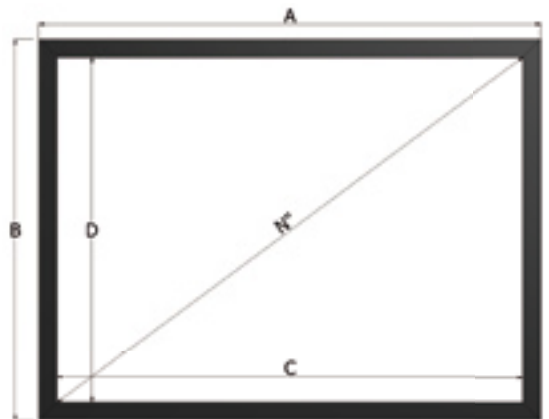

L'ultrapiatto della gamma Adeo.

Con un telaio di soli 21 mm di spessore che lo fa assomigliare agli schermi LCD, l'Imager si distingue nel settore Home Cinema, in particolare negli spazi ridotti e per installazioni permanenti. La sua forma semplice e lineare ben si armonizza con i più diversi tipi di ambiente e le tele applicabili permettono un'ulteriore personalizzazione a seconda del contesto circostante.

Un modello completo dal punto di vista estetico ma anche pratico-funzionale. Il sistema di installazione integrato nel profilo, con la staffa fissata a muro che si inserisce nella parte posteriore della cornice, assicura una perfetta aderenza alla parete e un miglior impatto visivo; la tensionatura tramite elastici conferisce una planarità costante e ottimale alla superficie su tutti e quattro i lati.

Componi il tuo schermo con il PSS:

- > **misure personalizzate:** larghezza e altezza
- > **superfici di proiezione:** VisionWhite, VisionWhitePro, VisionGrey e VisionAcoustik

Accessori in dotazione:

- > kit staffe per montaggio a parete
- > kit elastici, cursori di fissaggio ed aste per il montaggio della tela
- > per il montaggio della cornice: piastre angolari comprese di viti e bulloni

Formato	Ingombro massimo	Altezza totale	Larghezza luce netta	Altezza luce netta	Diagonale in pollici	Larghezza tela	Altezza tela	Dimensione imballo LxPxA cm	Peso netto kg	Peso lordo kg
	A	B	C	D	N°	G	H			
4:3	160	124	145	109	71	152	117	180x15x18	9	12
	200	154	185	139	91	192	146	220x15x18	10	13
	250	191	235	176	116	242	183	270x15x18	13	16
16:9	160	97	145	82	65	152	89	180x15x18	8,5	11,5
	200	119	185	104	84	192	111	220x15x18	9,5	12,5
	250	147	235	132	106	242	139	270x15x18	12	15

Formati standard

Formati con PSS