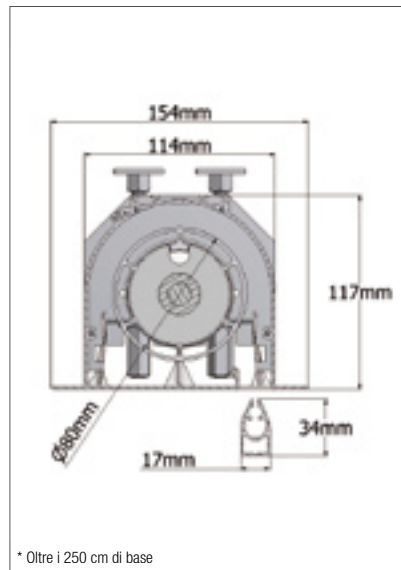

Formati standard

Formati con PSS

Certificazioni ignifughe superfici di proiezione

* In alcune situazioni in funzione dell'altezza tela è necessario l'uso del cassonetto con rullo da 80 mm

Formato	Ingombro massimo	Senza bordo					Con bordo					Top standard	Extra top massimo	Diagonale in pollici	Dimensioni imballo	Peso netto	Peso lordo
		Altezza totale	Larghezza luce netta	Altezza luce netta	Diagonale in pollici	Altezza totale	Larghezza tela	Altezza tela	Larghezza luce netta	Altezza luce netta							
	A	B	C	D	N''	E	F	G	H	I	P	cm	O''	cm	kg	kg	
4:3	197	150	180	135	89	153	180	138	170	128	5	45	84	210x20x21	16	21	
	217	165	200	150	98	168	200	153	190	143	5	50	94	230x20x21	17	22	
	237	180	220	165	108	183	220	168	210	158	5	55	103	250x20x21	18	23	
	267	203	250	188	123	205	250	190	240	180	5	60	118	280x20x21	19	24	
	317	240	300	225	148	248	300	233	290	218	10	60	143	330x20x21	21	26	
	367	278	350	263	172	285	350	270	340	255	10	40	167	380x20x21	24	30	
16:9	197	116	180	101	81	121	180	106	170	96	5	60	77	210x20x21	15	20	
	217	128	200	113	90	132	200	117	190	107	5	60	86	230x20x21	16	21	
	237	139	220	124	99	143	220	128	210	118	5	60	95	250x20x21	17	22	
	267	156	250	141	113	160	250	145	240	135	5	60	108	280x20x21	18	23	
	317	184	300	169	136	193	300	178	290	163	10	60	131	330x20x21	20	25	
	367	212	350	197	158	221	350	206	340	191	10	60	154	380x20x21	22	27	
1:1	417*	240	400	225	181	249	400	234	390	219	10	30	176	430x20x21	24	29	
	197	195	180	180	100	195	180	180	170	170	5	5	95	210x20x21	17	22	
	217	215	200	200	111	215	200	200	190	190	5	5	106	230x20x21	18	23	
	237	235	220	220	122	235	220	220	210	210	5	5	117	250x20x21	19	24	
	267	265	250	250	139	265	250	250	240	240	5	5	134	280x20x21	20	25	
	317	315	300	300	167	320	300	305	290	290	10	10	161	330x20x21	22	27	