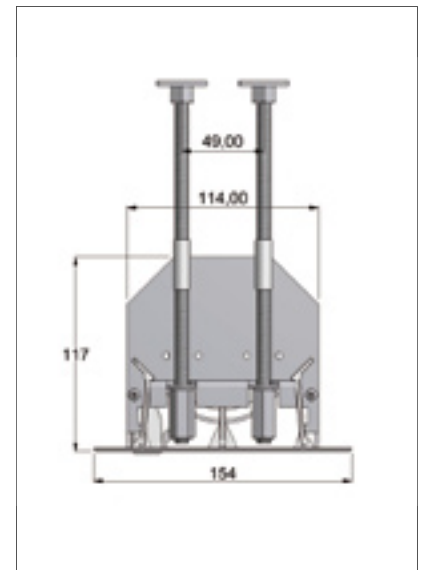

Formati standard

Formati con PSS

Certificazioni ignifughe superfici di proiezione

* In alcune situazioni in funzione dell'altezza tela è necessario l'uso del cassonetto con rullo da 80 mm

Formato	Ingombro massimo	Senza bordo					Con bordo					Top standard	Extra top massimo	Diagonale in pollici	Dimensioni imballo	Peso netto	Peso lordo
		Altezza totale	Larghezza luce netta	Altezza luce netta	Diagonale in pollici	Altezza totale	Larghezza tela	Altezza tela	Larghezza luce netta	Altezza luce netta							
	A	B	C	D	N''	E	F	G	H	I	P	cm	O''	cm	kg	kg	
4:3	197	150	180	135	89	153	180	138	170	128	5	45	84	210x20x21	16	21	
	217	165	200	150	98	168	200	153	190	143	5	50	94	230x20x21	17	22	
	237	180	220	165	108	183	220	168	210	158	5	55	103	250x20x21	18	23	
	267	203	250	188	123	205	250	190	240	180	5	60	118	280x20x21	19	24	
	317	240	300	225	148	248	300	233	290	218	10	60	143	330x20x21	21	26	
	367	278	350	263	172	285	350	270	340	255	10	40	167	380x20x21	24	30	
16:9	197	116	180	101	81	121	180	106	170	96	5	60	77	210x20x21	15	20	
	217	128	200	113	90	132	200	117	190	107	5	60	86	230x20x21	16	21	
	237	139	220	124	99	143	220	128	210	118	5	60	95	250x20x21	17	22	
	267	156	250	141	113	160	250	145	240	135	5	60	108	280x20x21	18	23	
	317	184	300	169	136	193	300	178	290	163	10	60	131	330x20x21	20	25	
	367	212	350	197	158	221	350	206	340	191	10	60	154	380x20x21	22	27	
1:1	417*	240	400	225	181	249	400	234	390	219	10	30	176	430x20x21	24	29	
	197	195	180	180	100	195	180	180	170	170	5	5	95	210x20x21	17	22	
	217	215	200	200	111	215	200	200	190	190	5	5	106	230x20x21	18	23	
	237	235	220	220	122	235	220	220	210	210	5	5	117	250x20x21	19	24	
	267	265	250	250	139	265	250	250	240	240	5	5	134	280x20x21	20	25	
	317	315	300	300	167	320	300	305	290	290	10	10	161	330x20x21	22	27	