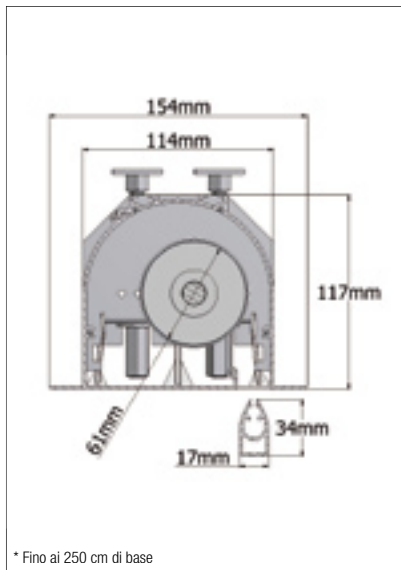

Formati standard

Formati con PSS

Certificazioni ignifughe superfici di proiezione

* In alcune situazioni in funzione dell'altezza tela è necessario l'uso del cassonetto con rullo da 80 mm

Formato	Ingombro massimo	Senza bordo					Con bordo					Top standard	Extra top massimo	Diagonale in pollici	Dimensioni imballo	Peso netto	Peso lordo
		Altezza totale	Larghezza luce netta	Altezza luce netta	Diagonale in pollici	Altezza totale	Larghezza tela	Altezza tela	Larghezza luce netta	Altezza luce netta							
	A	B	C	D	N''	E	F	G	H	I	P	cm	O''	cm	kg	kg	
4:3	197	150	180	135	89	153	180	138	170	128	5	45	84	210x20x21	16	21	
	217	165	200	150	98	168	200	153	190	143	5	50	94	230x20x21	17	22	
	237	180	220	165	108	183	220	168	210	158	5	55	103	250x20x21	18	23	
	267	203	250	188	123	205	250	190	240	180	5	60	118	280x20x21	19	24	
	317	240	300	225	148	248	300	233	290	218	10	60	143	330x20x21	21	26	
	367	278	350	263	172	285	350	270	340	255	10	40	167	380x20x21	24	30	
16:9	197	116	180	101	81	121	180	106	170	96	5	60	77	210x20x21	15	20	
	217	128	200	113	90	132	200	117	190	107	5	60	86	230x20x21	16	21	
	237	139	220	124	99	143	220	128	210	118	5	60	95	250x20x21	17	22	
	267	156	250	141	113	160	250	145	240	135	5	60	108	280x20x21	18	23	
	317	184	300	169	136	193	300	178	290	163	10	60	131	330x20x21	20	25	
	367	212	350	197	158	221	350	206	340	191	10	60	154	380x20x21	22	27	
1:1	417*	240	400	225	181	249	400	234	390	219	10	30	176	430x20x21	24	29	
	197	195	180	180	100	195	180	180	170	170	5	5	95	210x20x21	17	22	
	217	215	200	200	111	215	200	200	190	190	5	5	106	230x20x21	18	23	
	237	235	220	220	122	235	220	220	210	210	5	5	117	250x20x21	19	24	
	267	265	250	250	139	265	250	250	240	240	5	5	134	280x20x21	20	25	
	317	315	300	300	167	320	300	305	290	290	10	10	161	330x20x21	22	27	