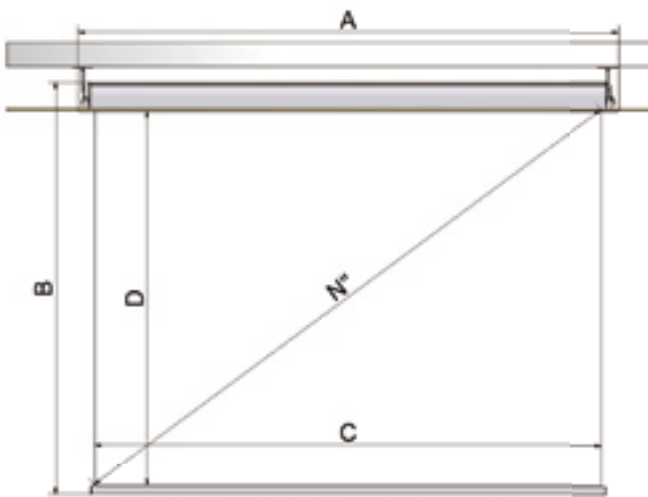

Formati standard

Formati con PSS

Certificazioni ignifughe superfici di proiezione

* In alcune situazioni in funzione dell'altezza tela è necessario l'uso del cassonetto con rullo da 80 mm

Formato	Ingombro massimo	Senza bordo					Con bordo					Top standard	Extra top massimo	Diagonale in pollici	Dimensioni imballo	Peso netto	Peso lordo
		Altezza totale	Larghezza luce netta	Altezza luce netta	Diagonale in pollici	Altezza totale	Larghezza tela	Altezza tela	Larghezza luce netta	Altezza luce netta							
	A	B	C	D	N''	E	F	G	H	I	P	cm	O''	cm	kg	kg	
4:3	197	150	180	135	89	153	180	138	170	128	5	45	84	210x20x21	16	21	
	217	165	200	150	98	168	200	153	190	143	5	50	94	230x20x21	17	22	
	237	180	220	165	108	183	220	168	210	158	5	55	103	250x20x21	18	23	
	267	203	250	188	123	205	250	190	240	180	5	60	118	280x20x21	19	24	
	317	240	300	225	148	248	300	233	290	218	10	60	143	330x20x21	21	26	
	367	278	350	263	172	285	350	270	340	255	10	40	167	380x20x21	24	30	
16:9	197	116	180	101	81	121	180	106	170	96	5	60	77	210x20x21	15	20	
	217	128	200	113	90	132	200	117	190	107	5	60	86	230x20x21	16	21	
	237	139	220	124	99	143	220	128	210	118	5	60	95	250x20x21	17	22	
	267	156	250	141	113	160	250	145	240	135	5	60	108	280x20x21	18	23	
	317	184	300	169	136	193	300	178	290	163	10	60	131	330x20x21	20	25	
	367	212	350	197	158	221	350	206	340	191	10	60	154	380x20x21	22	27	
1:1	417*	240	400	225	181	249	400	234	390	219	10	30	176	430x20x21	24	29	
	197	195	180	180	100	195	180	180	170	170	5	5	95	210x20x21	17	22	
	217	215	200	200	111	215	200	200	190	190	5	5	106	230x20x21	18	23	
	237	235	220	220	122	235	220	220	210	210	5	5	117	250x20x21	19	24	
	267	265	250	250	139	265	250	250	240	240	5	5	134	280x20x21	20	25	
	317	315	300	300	167	320	300	305	290	290	10	10	161	330x20x21	22	27	