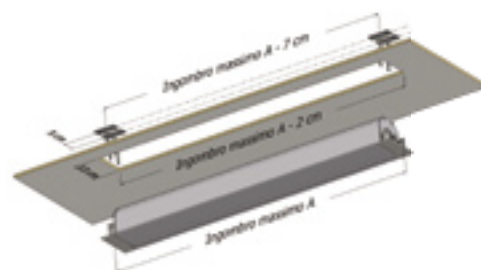

Formati standard

Formati con PSS