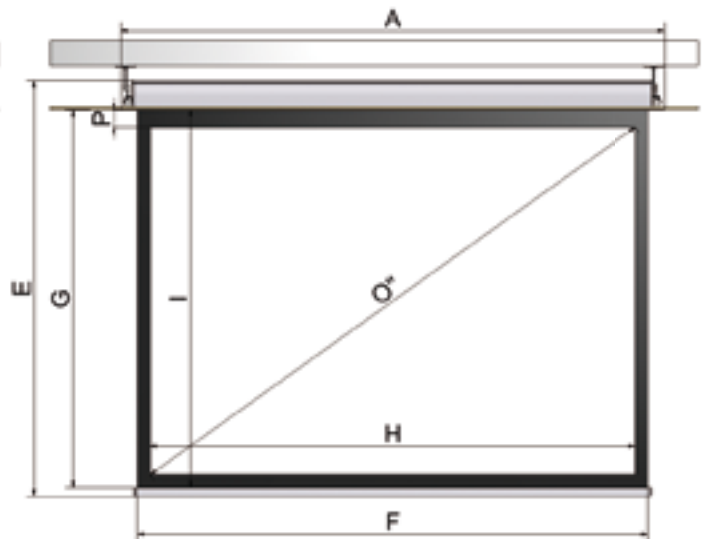

Formati standard

Formati con PSS

Certificazioni ignifughe superfici di proiezione

* In alcune situazioni in funzione dell'altezza tela è necessario l'uso del cassonetto con rullo da 80 mm

Formato	Ingombro massimo	Senza bordo					Con bordo					Top standard	Extra top massimo	Diagonale in pollici	Dimensioni imballo	Peso netto	Peso lordo
		Altezza totale	Larghezza luce netta	Altezza luce netta	Diagonale in pollici	Altezza totale	Larghezza tela	Altezza tela	Larghezza luce netta	Altezza luce netta							
	A	B	C	D	N''	E	F	G	H	I	P	cm	O''	cm	kg	kg	
4:3	197	150	180	135	89	153	180	138	170	128	5	45	84	210x20x21	16	21	
	217	165	200	150	98	168	200	153	190	143	5	50	94	230x20x21	17	22	
	237	180	220	165	108	183	220	168	210	158	5	55	103	250x20x21	18	23	
	267	203	250	188	123	205	250	190	240	180	5	60	118	280x20x21	19	24	
	317	240	300	225	148	248	300	233	290	218	10	60	143	330x20x21	21	26	
	367	278	350	263	172	285	350	270	340	255	10	40	167	380x20x21	24	30	
16:9	197	116	180	101	81	121	180	106	170	96	5	60	77	210x20x21	15	20	
	217	128	200	113	90	132	200	117	190	107	5	60	86	230x20x21	16	21	
	237	139	220	124	99	143	220	128	210	118	5	60	95	250x20x21	17	22	
	267	156	250	141	113	160	250	145	240	135	5	60	108	280x20x21	18	23	
	317	184	300	169	136	193	300	178	290	163	10	60	131	330x20x21	20	25	
	367	212	350	197	158	221	350	206	340	191	10	60	154	380x20x21	22	27	
1:1	417*	240	400	225	181	249	400	234	390	219	10	30	176	430x20x21	24	29	
	197	195	180	180	100	195	180	180	170	170	5	5	95	210x20x21	17	22	
	217	215	200	200	111	215	200	200	190	190	5	5	106	230x20x21	18	23	
	237	235	220	220	122	235	220	220	210	210	5	5	117	250x20x21	19	24	
	267	265	250	250	139	265	250	250	240	240	5	5	134	280x20x21	20	25	
	317	315	300	300	167	320	300	305	290	290	10	10	161	330x20x21	22	27	