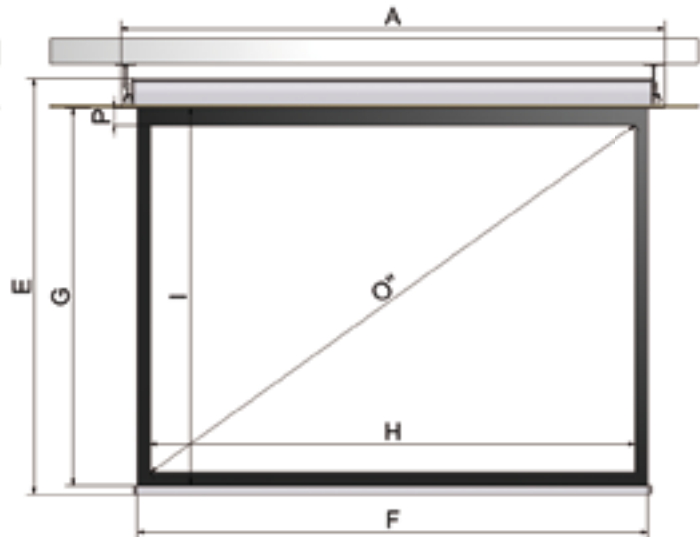

Practicality meets aesthetics: by applying two plugs on the ends of the case the anchoring system is hidden and the visual impact significantly reduced, thereby favouring an overall harmonization with the surrounding ambient.

Standard formats

PSS formats

Surfaces Fireproof Certification

* In certain circumstances due to the surface's height it is necessary to use a case with the rolling tube of 80 mm

Format	Overall width	Without black borders					With black borders					Top standard	Max extra Top	Diagonal inches	Shipment sizes	Net weight	Gross weight
		Overall height	Net surface width	Net surface height	Diagonal inches	Overall height	Surface width	Surface height	Net surface width	Net surface height							
	A	B	C	D	N''	E	F	G	H	I	P	cm	O''	cm	kg	kg	
4:3	197	150	180	135	89	153	180	138	170	128	5	45	84	210x20x21	16	21	
	217	165	200	150	98	168	200	153	190	143	5	50	94	230x20x21	17	22	
	237	180	220	165	108	183	220	168	210	158	5	55	103	250x20x21	18	23	
	267	203	250	188	123	205	250	190	240	180	5	60	118	280x20x21	19	24	
	317	240	300	225	148	248	300	233	290	218	10	60	143	330x20x21	21	26	
	367	278	350	263	172	285	350	270	340	255	10	40	167	380x20x21	24	30	
16:9	197	116	180	101	81	121	180	106	170	96	5	60	77	210x20x21	15	20	
	217	128	200	113	90	132	200	117	190	107	5	60	86	230x20x21	16	21	
	237	139	220	124	99	143	220	128	210	118	5	60	95	250x20x21	17	22	
	267	156	250	141	113	160	250	145	240	135	5	60	108	280x20x21	18	23	
	317	184	300	169	136	193	300	178	290	163	10	60	131	330x20x21	20	25	
	367	212	350	197	158	221	350	206	340	191	10	60	154	380x20x21	22	27	
417*	240	400	225	181	249	400	234	390	219	10	30	176	430x20x21	24	29		
1:1	197	195	180	180	100	195	180	180	170	170	5	5	95	210x20x21	17	22	
	217	215	200	200	111	215	200	200	190	190	5	5	106	230x20x21	18	23	
	237	235	220	220	122	235	220	220	210	210	5	5	117	250x20x21	19	24	
	267	265	250	250	139	265	250	250	240	240	5	5	134	280x20x21	20	25	
	317	315	300	300	167	320	300	305	290	290	10	10	161	330x20x21	22	27	