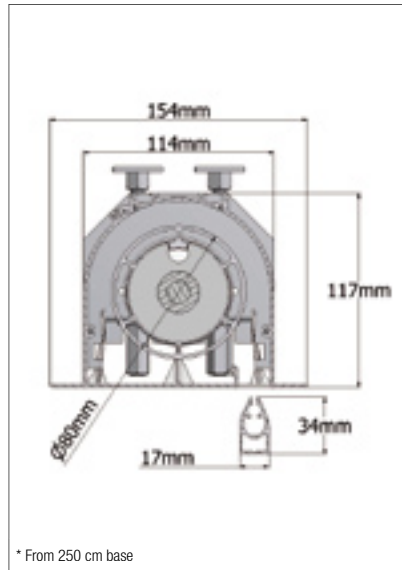

Standard formats

PSS formats

Surfaces Fireproof Certification

* In certain circumstances due to the surface's height it is necessary to use a case with the rolling tube of 80 mm

Format	Overall width	Without black borders					With black borders					Top standard	Max extra Top	Diagonal inches	Shipment sizes	Net weight	Gross weight
		Overall height	Net surface width	Net surface height	Diagonal inches	Overall height	Surface width	Surface height	Net surface width	Net surface height							
	A	B	C	D	N''	E	F	G	H	I	P	cm	O''	cm	kg	kg	
4:3	197	150	180	135	89	153	180	138	170	128	5	45	84	210x20x21	16	21	
	217	165	200	150	98	168	200	153	190	143	5	50	94	230x20x21	17	22	
	237	180	220	165	108	183	220	168	210	158	5	55	103	250x20x21	18	23	
	267	203	250	188	123	205	250	190	240	180	5	60	118	280x20x21	19	24	
	317	240	300	225	148	248	300	233	290	218	10	60	143	330x20x21	21	26	
	367	278	350	263	172	285	350	270	340	255	10	40	167	380x20x21	24	30	
16:9	197	116	180	101	81	121	180	106	170	96	5	60	77	210x20x21	15	20	
	217	128	200	113	90	132	200	117	190	107	5	60	86	230x20x21	16	21	
	237	139	220	124	99	143	220	128	210	118	5	60	95	250x20x21	17	22	
	267	156	250	141	113	160	250	145	240	135	5	60	108	280x20x21	18	23	
	317	184	300	169	136	193	300	178	290	163	10	60	131	330x20x21	20	25	
	367	212	350	197	158	221	350	206	340	191	10	60	154	380x20x21	22	27	
417*	240	400	225	181	249	400	234	390	219	10	30	176	430x20x21	24	29		
1:1	197	195	180	180	100	195	180	180	170	170	5	5	95	210x20x21	17	22	
	217	215	200	200	111	215	200	200	190	190	5	5	106	230x20x21	18	23	
	237	235	220	220	122	235	220	220	210	210	5	5	117	250x20x21	19	24	
	267	265	250	250	139	265	250	250	240	240	5	5	134	280x20x21	20	25	
	317	315	300	300	167	320	300	305	290	290	10	10	161	330x20x21	22	27	