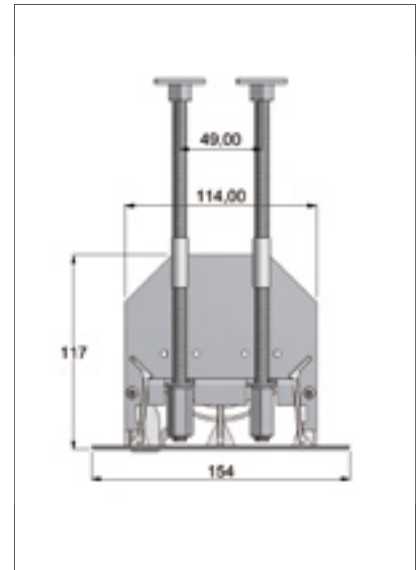

Standard formats

PSS formats

Surfaces Fireproof Certification

* In certain circumstances due to the surface's height it is necessary to use a case with the rolling tube of 80 mm

Format	Overall width	Without black borders					With black borders					Top standard	Max extra Top	Diagonal inches	Shipment sizes	Net weight	Gross weight
		Overall height	Net surface width	Net surface height	Diagonal inches	Overall height	Surface width	Surface height	Net surface width	Net surface height							
	A	B	C	D	N''	E	F	G	H	I	P	cm	O''	cm	kg	kg	
4:3	197	150	180	135	89	153	180	138	170	128	5	45	84	210x20x21	16	21	
	217	165	200	150	98	168	200	153	190	143	5	50	94	230x20x21	17	22	
	237	180	220	165	108	183	220	168	210	158	5	55	103	250x20x21	18	23	
	267	203	250	188	123	205	250	190	240	180	5	60	118	280x20x21	19	24	
	317	240	300	225	148	248	300	233	290	218	10	60	143	330x20x21	21	26	
	367	278	350	263	172	285	350	270	340	255	10	40	167	380x20x21	24	30	
16:9	197	116	180	101	81	121	180	106	170	96	5	60	77	210x20x21	15	20	
	217	128	200	113	90	132	200	117	190	107	5	60	86	230x20x21	16	21	
	237	139	220	124	99	143	220	128	210	118	5	60	95	250x20x21	17	22	
	267	156	250	141	113	160	250	145	240	135	5	60	108	280x20x21	18	23	
	317	184	300	169	136	193	300	178	290	163	10	60	131	330x20x21	20	25	
	367	212	350	197	158	221	350	206	340	191	10	60	154	380x20x21	22	27	
417*	240	400	225	181	249	400	234	390	219	10	30	176	430x20x21	24	29		
1:1	197	195	180	180	100	195	180	180	170	170	5	5	95	210x20x21	17	22	
	217	215	200	200	111	215	200	200	190	190	5	5	106	230x20x21	18	23	
	237	235	220	220	122	235	220	220	210	210	5	5	117	250x20x21	19	24	
	267	265	250	250	139	265	250	250	240	240	5	5	134	280x20x21	20	25	
	317	315	300	300	167	320	300	305	290	290	10	10	161	330x20x21	22	27	