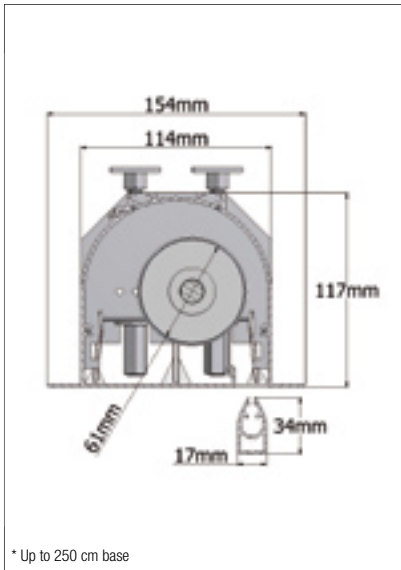

Standard formats

PSS formats

Surfaces Fireproof Certification

* In certain circumstances due to the surface's height it is necessary to use a case with the rolling tube of 80 mm

Format	Overall width	Without black borders					With black borders					Top standard	Max extra Top	Diagonal inches	Shipment sizes	Net weight	Gross weight
		Overall height	Net surface width	Net surface height	Diagonal inches	Overall height	Surface width	Surface height	Net surface width	Net surface height							
	A	B	C	D	N''	E	F	G	H	I	P	cm	O''	cm	kg	kg	
4:3	197	150	180	135	89	153	180	138	170	128	5	45	84	210x20x21	16	21	
	217	165	200	150	98	168	200	153	190	143	5	50	94	230x20x21	17	22	
	237	180	220	165	108	183	220	168	210	158	5	55	103	250x20x21	18	23	
	267	203	250	188	123	205	250	190	240	180	5	60	118	280x20x21	19	24	
	317	240	300	225	148	248	300	233	290	218	10	60	143	330x20x21	21	26	
	367	278	350	263	172	285	350	270	340	255	10	40	167	380x20x21	24	30	
16:9	197	116	180	101	81	121	180	106	170	96	5	60	77	210x20x21	15	20	
	217	128	200	113	90	132	200	117	190	107	5	60	86	230x20x21	16	21	
	237	139	220	124	99	143	220	128	210	118	5	60	95	250x20x21	17	22	
	267	156	250	141	113	160	250	145	240	135	5	60	108	280x20x21	18	23	
	317	184	300	169	136	193	300	178	290	163	10	60	131	330x20x21	20	25	
	367	212	350	197	158	221	350	206	340	191	10	60	154	380x20x21	22	27	
417*	240	400	225	181	249	400	234	390	219	10	30	176	430x20x21	24	29		
1:1	197	195	180	180	100	195	180	180	170	170	5	5	95	210x20x21	17	22	
	217	215	200	200	111	215	200	200	190	190	5	5	106	230x20x21	18	23	
	237	235	220	220	122	235	220	220	210	210	5	5	117	250x20x21	19	24	
	267	265	250	250	139	265	250	250	240	240	5	5	134	280x20x21	20	25	
	317	315	300	300	167	320	300	305	290	290	10	10	161	330x20x21	22	27	