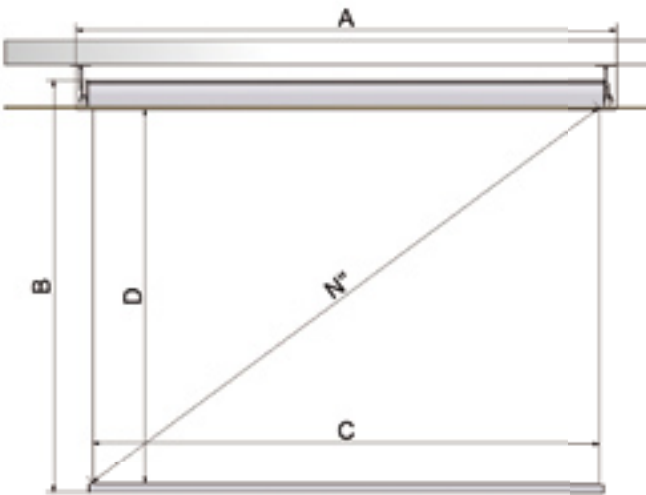

Standard formats

PSS formats

Surfaces Fireproof Certification

* In certain circumstances due to the surface's height it is necessary to use a case with the rolling tube of 80 mm

Format	Overall width	Without black borders					With black borders					Top standard	Max extra Top	Diagonal inches	Shipment sizes	Net weight	Gross weight
		Overall height	Net surface width	Net surface height	Diagonal inches	Overall height	Surface width	Surface height	Net surface width	Net surface height							
	A	B	C	D	N''	E	F	G	H	I	P	cm	O''	cm	kg	kg	
4:3	197	150	180	135	89	153	180	138	170	128	5	45	84	210x20x21	16	21	
	217	165	200	150	98	168	200	153	190	143	5	50	94	230x20x21	17	22	
	237	180	220	165	108	183	220	168	210	158	5	55	103	250x20x21	18	23	
	267	203	250	188	123	205	250	190	240	180	5	60	118	280x20x21	19	24	
	317	240	300	225	148	248	300	233	290	218	10	60	143	330x20x21	21	26	
	367	278	350	263	172	285	350	270	340	255	10	40	167	380x20x21	24	30	
16:9	197	116	180	101	81	121	180	106	170	96	5	60	77	210x20x21	15	20	
	217	128	200	113	90	132	200	117	190	107	5	60	86	230x20x21	16	21	
	237	139	220	124	99	143	220	128	210	118	5	60	95	250x20x21	17	22	
	267	156	250	141	113	160	250	145	240	135	5	60	108	280x20x21	18	23	
	317	184	300	169	136	193	300	178	290	163	10	60	131	330x20x21	20	25	
	367	212	350	197	158	221	350	206	340	191	10	60	154	380x20x21	22	27	
417*	240	400	225	181	249	400	234	390	219	10	30	176	430x20x21	24	29		
1:1	197	195	180	180	100	195	180	180	170	170	5	5	95	210x20x21	17	22	
	217	215	200	200	111	215	200	200	190	190	5	5	106	230x20x21	18	23	
	237	235	220	220	122	235	220	220	210	210	5	5	117	250x20x21	19	24	
	267	265	250	250	139	265	250	250	240	240	5	5	134	280x20x21	20	25	
	317	315	300	300	167	320	300	305	290	290	10	10	161	330x20x21	22	27	