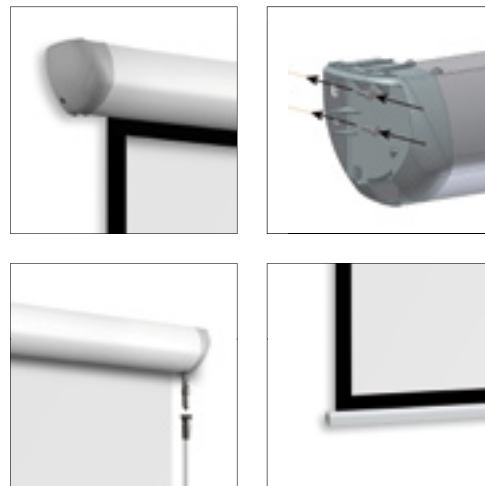

Accessori opzionali:

- > ricevitore e telecomando radio frequenza per schermo a motore (3 tipi di utilizzo: modalità base, automatica e per l'integrazione con sistemi domotici)
- > ricevitore e telecomando infrarosso
- > telecomando Way a 3 canali per schermi radio integrati
- > supporti per telecomando Way per schermi radio integrati