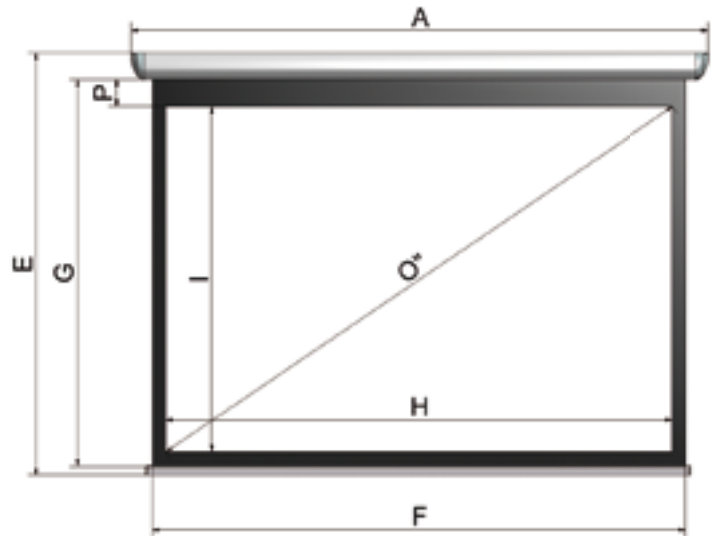

Formati standard

Certificazioni igitughe
superfici di proiezione

Formato	Ingombro massimo	Senza bordo					Con bordo							Dimensioni imballo	Peso netto	Peso lordo
		Altezza totale	Larghezza luce netta	Altezza luce netta	Diagonale in pollici	Altezza totale	Larghezza tela	Altezza tela	Larghezza luce netta	Altezza luce netta	Top standard	Extra top massimo	Diagonale in pollici			
		A	B	C	D	N''	E	F	G	H	I	P	cm			
4:3	177	134	160	120	79	136	160	123	150	113	5	40	74	197x15x18	11	13
	197	149	180	135	89	151	180	138	170	128	5	45	84	217x15x18	12	14
	217	164	200	150	98	166	200	153	190	143	5	50	94	237x15x18	13	15
	237	179	220	165	108	181	220	168	210	158	5	55	103	257x15x18	14	16
	267	201	250	188	123	204	250	190	240	180	5	60	118	287x15x18	15	17
16:9	177	104	160	90	72	108	160	94	150	84	5	60	68	197x15x18	10	12
	197	115	180	101	81	119	180	106	170	96	5	60	77	217x15x18	11	13
	217	126	200	113	90	131	200	117	190	107	5	60	86	237x15x18	12	14
	237	138	220	124	99	142	220	128	210	118	5	60	95	257x15x18	14	16
1:1	267	154	250	141	113	159	250	145	240	135	5	60	108	287x15x18	16	18
	177	174	160	160	89	174	160	160	150	150	5	5	84	197x15x18	11	13
	197	194	180	180	100	194	180	180	170	170	5	5	95	217x15x18	12	14
	217	214	200	200	111	214	200	200	190	190	5	5	106	237x15x18	13	15
	237	234	220	220	122	234	220	220	210	210	5	5	117	257x15x18	15	17
	267	264	250	250	139	264	250	250	240	240	5	5	134	287x15x18	17	19