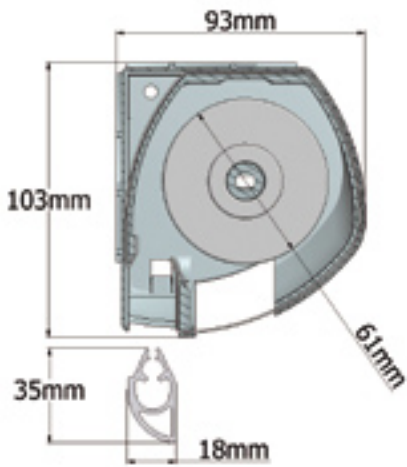

Formati standard

Certificazioni igitughe
superfici di proiezione

Formato	Ingombro massimo	Senza bordo					Con bordo							Dimensioni imballo	Peso netto	Peso lordo
		Altezza totale	Larghezza luce netta	Altezza luce netta	Diagonale in pollici	Altezza totale	Larghezza tela	Altezza tela	Larghezza luce netta	Altezza luce netta	Top standard	Extra top massimo	Diagonale in pollici			
		A	B	C	D	N''	E	F	G	H	I	P	cm			
4:3	177	134	160	120	79	136	160	123	150	113	5	40	74	197x15x18	11	13
	197	149	180	135	89	151	180	138	170	128	5	45	84	217x15x18	12	14
	217	164	200	150	98	166	200	153	190	143	5	50	94	237x15x18	13	15
	237	179	220	165	108	181	220	168	210	158	5	55	103	257x15x18	14	16
	267	201	250	188	123	204	250	190	240	180	5	60	118	287x15x18	15	17
16:9	177	104	160	90	72	108	160	94	150	84	5	60	68	197x15x18	10	12
	197	115	180	101	81	119	180	106	170	96	5	60	77	217x15x18	11	13
	217	126	200	113	90	131	200	117	190	107	5	60	86	237x15x18	12	14
	237	138	220	124	99	142	220	128	210	118	5	60	95	257x15x18	14	16
1:1	267	154	250	141	113	159	250	145	240	135	5	60	108	287x15x18	16	18
	177	174	160	160	89	174	160	160	150	150	5	5	84	197x15x18	11	13
	197	194	180	180	100	194	180	180	170	170	5	5	95	217x15x18	12	14
	217	214	200	200	111	214	200	200	190	190	5	5	106	237x15x18	13	15
	237	234	220	220	122	234	220	220	210	210	5	5	117	257x15x18	15	17
	267	264	250	250	139	264	250	250	240	240	5	5	134	287x15x18	17	19