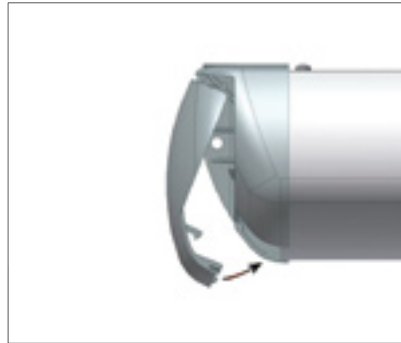

Formato	Ingombro massimo	Senza bordo					Con bordo							Dimensioni imballo	Peso netto	Peso lordo		
		Altezza totale	Larghezza luce netta	Altezza luce netta	Diagonale in pollici	Altezza totale	Larghezza tela	Altezza tela	Larghezza luce netta	Altezza luce netta	Top standard	Extra top massimo	Diagonale in pollici					
		A	B	C	D	N''	E	F	G	H	I	P	cm				O''	cm
4:3	177	134	160	120	79	136	160	123	150	113	5	40	74	197x15x18	11	13		
	197	149	180	135	89	151	180	138	170	128	5	45	84	217x15x18	12	14		
	217	164	200	150	98	166	200	153	190	143	5	50	94	237x15x18	13	15		
	237	179	220	165	108	181	220	168	210	158	5	55	103	257x15x18	14	16		
	267	201	250	188	123	204	250	190	240	180	5	60	118	287x15x18	15	17		
16:9	177	104	160	90	72	108	160	94	150	84	5	60	68	197x15x18	10	12		
	197	115	180	101	81	119	180	106	170	96	5	60	77	217x15x18	11	13		
	217	126	200	113	90	131	200	117	190	107	5	60	86	237x15x18	12	14		
	237	138	220	124	99	142	220	128	210	118	5	60	95	257x15x18	14	16		
1:1	267	154	250	141	113	159	250	145	240	135	5	60	108	287x15x18	16	18		
	177	174	160	160	89	174	160	160	150	150	5	5	84	197x15x18	11	13		
	197	194	180	180	100	194	180	180	170	170	5	5	95	217x15x18	12	14		
	217	214	200	200	111	214	200	200	190	190	5	5	106	237x15x18	13	15		
	237	234	220	220	122	234	220	220	210	210	5	5	117	257x15x18	15	17		
	267	264	250	250	139	264	250	250	240	240	5	5	134	287x15x18	17	19