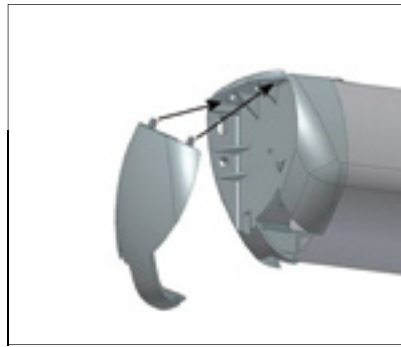

Formato	Ingombro massimo	Senza bordo					Con bordo							Dimensioni imballo	Peso netto	Peso lordo		
		Altezza totale	Larghezza luce netta	Altezza luce netta	Diagonale in pollici	Altezza totale	Larghezza tela	Altezza tela	Larghezza luce netta	Altezza luce netta	Top standard	Extra top massimo	Diagonale in pollici					
		A	B	C	D	N''	E	F	G	H	I	P	cm				O''	cm
4:3	177	134	160	120	79	136	160	123	150	113	5	40	74	197x15x18	11	13		
	197	149	180	135	89	151	180	138	170	128	5	45	84	217x15x18	12	14		
	217	164	200	150	98	166	200	153	190	143	5	50	94	237x15x18	13	15		
	237	179	220	165	108	181	220	168	210	158	5	55	103	257x15x18	14	16		
	267	201	250	188	123	204	250	190	240	180	5	60	118	287x15x18	15	17		
16:9	177	104	160	90	72	108	160	94	150	84	5	60	68	197x15x18	10	12		
	197	115	180	101	81	119	180	106	170	96	5	60	77	217x15x18	11	13		
	217	126	200	113	90	131	200	117	190	107	5	60	86	237x15x18	12	14		
	237	138	220	124	99	142	220	128	210	118	5	60	95	257x15x18	14	16		
1:1	267	154	250	141	113	159	250	145	240	135	5	60	108	287x15x18	16	18		
	177	174	160	160	89	174	160	160	150	150	5	5	84	197x15x18	11	13		
	197	194	180	180	100	194	180	180	170	170	5	5	95	217x15x18	12	14		
	217	214	200	200	111	214	200	200	190	190	5	5	106	237x15x18	13	15		
	237	234	220	220	122	234	220	220	210	210	5	5	117	257x15x18	15	17		
	267	264	250	250	139	264	250	250	240	240	5	5	134	287x15x18	17	19