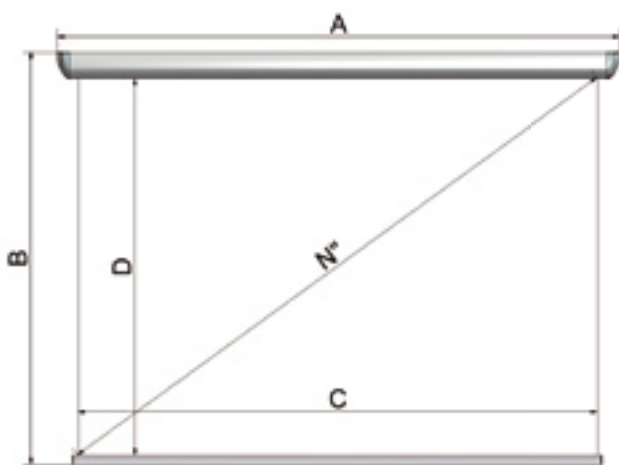

Formati standard

Certificazioni igitughe
superfici di proiezione

Formato	Ingombro massimo	Senza bordo					Con bordo							Dimensioni imballo	Peso netto	Peso lordo
		Altezza totale	Larghezza luce netta	Altezza luce netta	Diagonale in pollici	Altezza totale	Larghezza tela	Altezza tela	Larghezza luce netta	Altezza luce netta	Top standard	Extra top massimo	Diagonale in pollici			
		A	B	C	D	N''	E	F	G	H	I	P	cm			
4:3	177	134	160	120	79	136	160	123	150	113	5	40	74	197x15x18	11	13
	197	149	180	135	89	151	180	138	170	128	5	45	84	217x15x18	12	14
	217	164	200	150	98	166	200	153	190	143	5	50	94	237x15x18	13	15
	237	179	220	165	108	181	220	168	210	158	5	55	103	257x15x18	14	16
	267	201	250	188	123	204	250	190	240	180	5	60	118	287x15x18	15	17
16:9	177	104	160	90	72	108	160	94	150	84	5	60	68	197x15x18	10	12
	197	115	180	101	81	119	180	106	170	96	5	60	77	217x15x18	11	13
	217	126	200	113	90	131	200	117	190	107	5	60	86	237x15x18	12	14
	237	138	220	124	99	142	220	128	210	118	5	60	95	257x15x18	14	16
1:1	267	154	250	141	113	159	250	145	240	135	5	60	108	287x15x18	16	18
	177	174	160	160	89	174	160	160	150	150	5	5	84	197x15x18	11	13
	197	194	180	180	100	194	180	180	170	170	5	5	95	217x15x18	12	14
	217	214	200	200	111	214	200	200	190	190	5	5	106	237x15x18	13	15
	237	234	220	220	122	234	220	220	210	210	5	5	117	257x15x18	15	17
	267	264	250	250	139	264	250	250	240	240	5	5	134	287x15x18	17	19