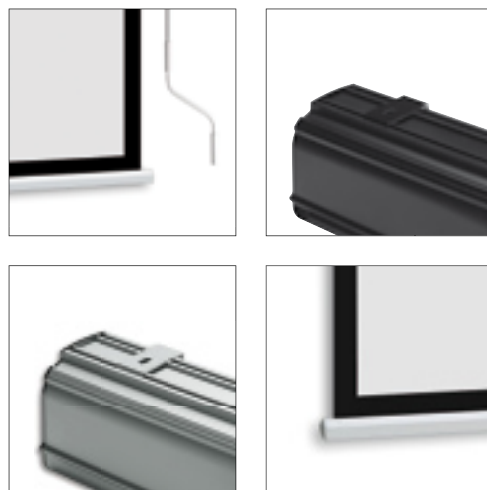

Accessori opzionali:

- > ricevitore e telecomando radio frequenza per schermo a motore (3 tipi di utilizzo: modalità base, automatica e per l'integrazione con sistemi domotici)
- > ricevitore e telecomando infrarosso
- > telecomando Way a 3 canali per schermi radio integrati
- > supporti per telecomando Way per schermi radio integrati
- > prolunghe staffe schermi fino a 60 cm