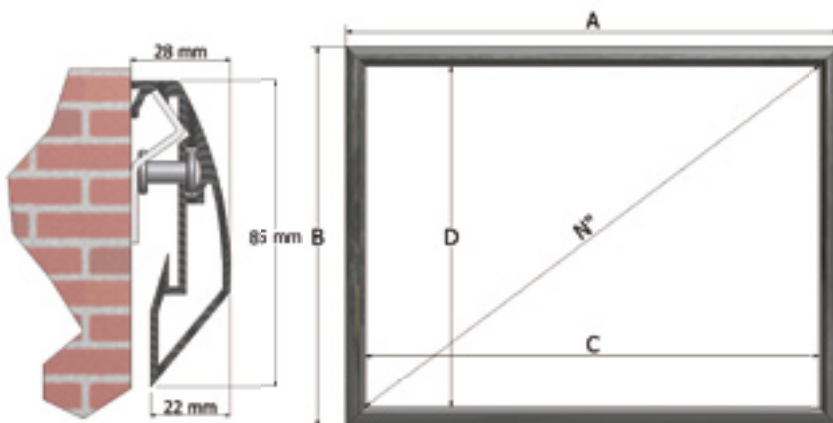

Accessori opzionali:

- > basi regolabili per il montaggio a pavimento e adattatori di fissaggio

Formato	Ingresso massimo	Altezza totale	Larghezza luce netta	Altezza luce netta	Diagonale in pollici	Larghezza tela	Altezza tela	Dimensione imballo	Peso netto	Peso lordo
	A	B	C	D	N*	G	H	cm	kg	kg
4:3	177	137	160	120	79	165	125	197X15X18	12	15
	200	154	183	138	90	188	142	220X15X18	12,5	16
	217	167	200	150	99	205	155	237X15X18	13,5	16,5
	267	205	250	188	123	255	193	287X15X18	14,5	17,5
	317	242	300	225	148	305	230	337x15x18	15,5	18,5
16:9	177	107	160	90	72	165	96	197x15x18	10	13
	200	120	183	103	83	188	109	200x15x18	10,5	13,5
	217	130	200	113	91	205	118	237x15x18	11,5	14,5
	237	141	220	124	100	225	129	257x15x18	12	15
	257	152	240	135	109	245	140	277x15x18	12,5	15,5
	267	158	250	141	113	255	146	287x15x18	13	16
	317	186	300	169	136	305	174	337x15x18	14	17