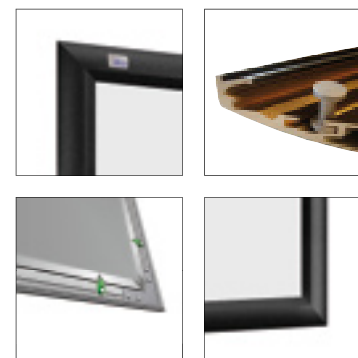

Formati standard

Formati con PSS