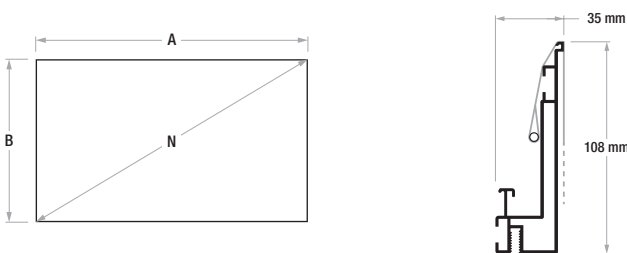

Możliwość personalizacji rozmiaru i formatu na życzenie