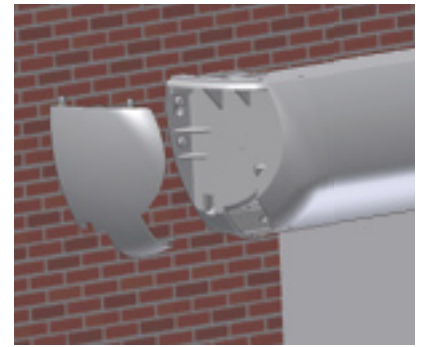

Formato	Ingombro massimo	Altezza totale	Larghezza tela	Altezza tela	Larghezza luce netta	Altezza luce netta	Top standard	Extra top massimo	Diagonale in pollici	Dimensioni imballo	Peso netto	Peso lordo
	A	E	F	G	H	I	P	cm	0"	cm	kg	kg
4:3	177	117	134	103	124	93	5	35	61	197X15X18	11	13
	197	132	154	118	144	108	5	40	71	217X15X18	12	14
	217	147	174	133	164	123	5	45	81	237X15X18	13	15
	237	162	194	148	184	138	5	50	91	257X15X18	14	16
	267	184	224	171	214	161	5	55	105	287X15X18	15	17
16:9	177	94	134	80	124	70	5	55	56	197X15X18	10	12
	197	105	154	91	144	81	5	65	65	217X15X18	11	13
	217	116	174	102	164	92	5	70	74	237X15X18	12	14
	237	127	194	114	184	104	5	70	83	257X15X18	14	16
	267	144	224	130	214	120	5	70	97	287X15X18	16	18