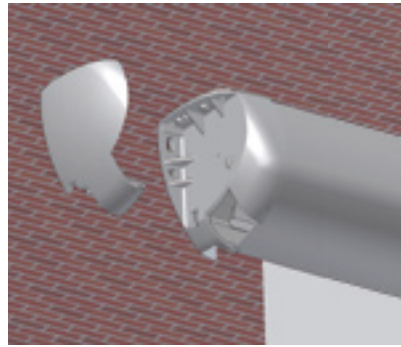

Formato	Ingombro massimo	Altezza totale	Larghezza tela	Altezza tela	Larghezza luce netta	Altezza luce netta	Top standard	Extra top massimo	Diagonale in pollici	Dimensioni imballo	Peso netto	Peso lordo
	A	E	F	G	H	I	P	cm	0"	cm	kg	kg
4:3	177	117	134	103	124	93	5	35	61	197X15X18	11	13
	197	132	154	118	144	108	5	40	71	217X15X18	12	14
	217	147	174	133	164	123	5	45	81	237X15X18	13	15
	237	162	194	148	184	138	5	50	91	257X15X18	14	16
	267	184	224	171	214	161	5	55	105	287X15X18	15	17
16:9	177	94	134	80	124	70	5	55	56	197X15X18	10	12
	197	105	154	91	144	81	5	65	65	217X15X18	11	13
	217	116	174	102	164	92	5	70	74	237X15X18	12	14
	237	127	194	114	184	104	5	70	83	257X15X18	14	16
	267	144	224	130	214	120	5	70	97	287X15X18	16	18