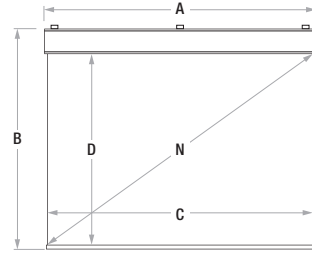

Big One without borders

Aspect ratio	Viewing Width	Viewing Height	Diagonal Inches	Overall Width	Overall Height	Packaging Dimensions	Net Weight	Gross Weight
	C	D	N"	A	B	mm	kg	kg
1,00 (1:1)	6000	6000	334	6100	6332	6180X470X470	188	244
	6500	6500	362	6600	6832	6680X470X470	202	262
1,33 (4:3)	7000	5263	345	7100	5595	7280X480X480	188	228
	7500	5639	369	7600	5971	7780X480X480	202	242
	8000	6015	394	8100	6347	8280X480X480	215	255
1,6 (16:10)	7000	4375	325	7100	4707	7280X480X480	188	228
	7500	4688	348	7600	5020	7780X480X480	202	242
	8000	5000	371	8100	5332	8280X480X480	215	255
	8500	5313	395	8600	5645	8780X480X480	228	268
1,78 (16:9)	7000	3933	316	7100	4265	7280X480X480	188	228
	7500	4213	339	7600	4545	7780X480X480	202	242
	8000	4494	361	8100	4826	8280X480X480	210	250
	8500	4775	384	8600	5107	8780X480X480	228	268

Custom sizes are available upon request

Surface Fireproof Certifications