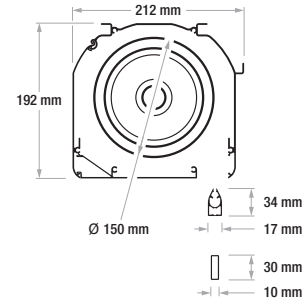

PSS Formats

1:1	1.33:1	1.60:1	1.78:1	2.35:1	2.37:1	2.39:1	2.40:1
	4:3	16:10	16:9	21:9			

Max One Without borders

Aspect ratio	Viewing Width	Viewing Height	Diagonal Inches	Overall Width	Overall Height	Packaging Dimensions	Net Weight	Gross Weight
	C	D	N	A	B	mm	kg	kg
1,00 (1:1)	5000	5000	278	5100	5226	5280x290x320	80	105
	5500	3759	246	5100	3985	5280x290x320	76	101
1,33 (4:3)	5500	4135	271	5600	4361	5780x290x320	84	109
	6000	4511	296	6100	4737	6280x290x320	92	117
	6500	4887	320	6600	5113	6780x290x320	103	123
1,60 (16:10)	5000	3125	232	5100	3351	5280x290x320	74	99
	5500	3438	255	5600	3664	5780x290x320	82	107
	6000	3750	279	6100	3976	6280x290x320	90	115
	6500	4063	302	6600	4289	6780x290x320	101	126
1,78 (16:9)	5000	2809	226	5100	3035	5280x290x320	74	99
	5500	3090	248	5600	3316	5780x290x320	82	107
	6000	3371	271	6100	3597	6280x290x320	90	115
	6500	3652	294	6600	3878	6780x290x320	101	126
2,35 (21:9)	5000	2128	214	5100	2354	5280x290x320	73	98
	5500	2340	235	5600	2566	5780x290x320	81	106
	6000	2553	257	6100	2779	6280x290x320	89	114
2,37	6500	2766	278	6600	2992	6780x290x320	100	125
	5000	2110	214	5100	2336	5280x290x320	73	98
	5500	2321	235	5600	2547	5780x290x320	81	106
	6000	2532	256	6100	2758	6280x290x320	89	114
2,39	6500	2743	278	6600	2969	6780x290x320	100	125
	5000	2092	213	5100	2318	5280x290x320	73	98
	5500	2301	235	5600	2527	5780x290x320	81	106
	6000	2510	256	6100	2736	6280x290x320	89	114
2,40	6500	2720	277	6600	2946	6780x290x320	100	125
	5000	2083	213	5100	2309	5280x290x320	73	98
	5500	2292	235	5600	2518	5780x290x320	81	106
	6000	2500	256	6100	2726	6280x290x320	89	114
2,40	6500	2708	277	6600	2934	6780x290x320	100	125

Custom sizes are available upon request

30 mm lower bar is used on screens with viewing width of 6500 mm

Surface Fireproof Certifications