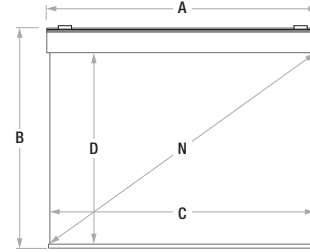

PSS Formats

1:1	1.33:1	1.60:1	1.78:1	2.35:1	2.37:1	2.39:1	2.40:1
	4:3	16:10	16:9	21:9			

Max One Without borders

Aspect ratio	Viewing Width	Viewing Height	Diagonal Inches	Overall Width	Overall Height	Packaging Dimensions	Net Weight	Gross Weight
	C	D	N	A	B	mm	kg	kg
1,00 (1:1)	5000	5000	278	5100	5226	5280x290x320	80	105
	5500	3759	246	5100	3985	5280x290x320	76	101
1,33 (4:3)	5500	4135	271	5600	4361	5780x290x320	84	109
	6000	4511	296	6100	4737	6280x290x320	92	117
	6500	4887	320	6600	5113	6780x290x320	103	123
1,60 (16:10)	5000	3125	232	5100	3351	5280x290x320	74	99
	5500	3438	255	5600	3664	5780x290x320	82	107
	6000	3750	279	6100	3976	6280x290x320	90	115
	6500	4063	302	6600	4289	6780x290x320	101	126
1,78 (16:9)	5000	2809	226	5100	3035	5280x290x320	74	99
	5500	3090	248	5600	3316	5780x290x320	82	107
	6000	3371	271	6100	3597	6280x290x320	90	115
	6500	3652	294	6600	3878	6780x290x320	101	126
2,35 (21:9)	5000	2128	214	5100	2354	5280x290x320	73	98
	5500	2340	235	5600	2566	5780x290x320	81	106
	6000	2553	257	6100	2779	6280x290x320	89	114
2,37	6500	2766	278	6600	2992	6780x290x320	100	125
	5000	2110	214	5100	2336	5280x290x320	73	98
	5500	2321	235	5600	2547	5780x290x320	81	106
	6000	2532	256	6100	2758	6280x290x320	89	114
2,39	6500	2743	278	6600	2969	6780x290x320	100	125
	5000	2092	213	5100	2318	5280x290x320	73	98
	5500	2301	235	5600	2527	5780x290x320	81	106
	6000	2510	256	6100	2736	6280x290x320	89	114
2,40	6500	2720	277	6600	2946	6780x290x320	100	125
	5000	2083	213	5100	2309	5280x290x320	73	98
	5500	2292	235	5600	2518	5780x290x320	81	106
	6000	2500	256	6100	2726	6280x290x320	89	114
2,40	6500	2708	277	6600	2934	6780x290x320	100	125

Custom sizes are available upon request

30 mm lower bar is used on screens with viewing width of 6500 mm

Surface Fireproof Certifications